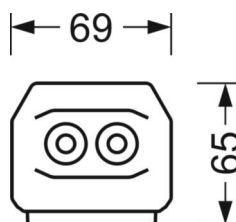

DEEP-LINK

<https://www.regiolux.de/ru/article/19412006044>

Ссылка	LED 10000lm 840
ηLB	100 %
Φ ↓/↑	98 % / 2 %
UGR поп./вдоль	21.8 / 22.2

Механика

цвет корпуса	черный RAL 9005
размеры (LxWxH/DxH)	1531mm x 55mm x 33mm
вес (нетто)	1.9kg
Вид монтажа	сборка трековых систем, световая структура

размеры

L	1531 mm	Длина
В	55 mm	Ширина
Н	33 mm	Высота