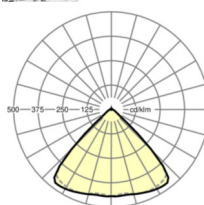

DEEP-LINK

<https://www.regiolux.de/ru/article/19412006044>

Ссылка	LED 10000lm 840
ηLB	100 %
Φ ↓/↑	98 % / 2 %
UGR поп./вдоль	21.8 / 22.2

Механика

цвет корпуса	черный RAL 9005
размеры (LxWxH/DxH)	1531mm x 55mm x 33mm
вес (нетто)	1.9kg
Вид монтажа	сборка трековых систем, световая структура

размеры

L	1531 mm	Длина
В	55 mm	Ширина
Н	33 mm	Высота