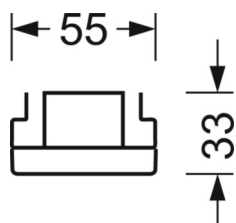

электротехника

Балласт	Электронный драйвер DALI2 (1 штука)
Мощность системы	70W
сетевое напряжение	230V/50Hz
класс энергосбережения/Источник света	D

Оптика

Оснастка	LED, цветопередача/оттенок света CRI ≥ 80 / 4000K
Допуск для координаты цветности (MacAdam)	3SDCM
Фотобиологическая безопасность (светильник)	RG1
Номинальный световой поток	10192lm
Срок службы LED	50000h L80/B10 (Tq 25°C)
светоотдача светильников	146lm/W
Угол излучения	95° (C0) / 95° (C90)
UGR поп./вдоль	21.8 / 22.2

DEEP-LINK

<https://www.regiolux.de/ru/article/19412006044>

Ссылка	LED 10000lm 840
ηLB	100 %
Φ ↓/↑	98 % / 2 %
UGR поп./вдоль	21.8 / 22.2

Механика

цвет корпуса	черный RAL 9005
размеры (LxWxH/DxH)	1531mm x 55mm x 33mm
вес (нетто)	1.9kg
Вид монтажа	сборка трековых систем, световая структура

размеры

L	1531 mm	Длина
В	55 mm	Ширина
Н	33 mm	Высота